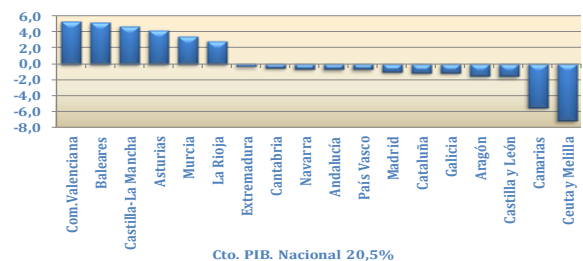

Estimaciones mensuales del crecimiento del PIB regional

Modelo de alta frecuencia para las regiones españolas

Cifras nunca vistas, pero incertidumbre sobre en qué punto nos encontramos

%Cto. PIB regional. Dato referido al mes de mayo-21

Junio 2021

Contenidos:

Perspectivas regionales	1
Indicadores de actividad	2
Selección de regiones	7
Anexo y detalles	12

Diferencial de crecimiento en mayo de 2021

La actualización de los indicadores del modelo recogen ahora las variaciones respecto a los meses del inicio de la pandemia, en los que en la mayoría de los casos, se produjo un cese total o parcial de la actividad, con lo que las cifras de las tasas de crecimiento reflejan valores que carecen de ningún significado económico. Sin embargo, al margen de las cifras, lo que sí que pueden mostrarnos estos indicadores es en que regiones ha comenzado la reactivación de la actividad y en cuales todavía no, reflejándose una gran dispersión en el crecimiento regional del indicador en el mes de mayo y que sin duda estará condicionado por el levantamiento progresivo de las restricciones que cada comunidad ha realizado en función de la evolución de la pandemia en esa región. En los meses venideros iremos viendo “normalizarse” estos crecimientos y podremos hacernos una idea más clara de en qué punto nos encontramos.