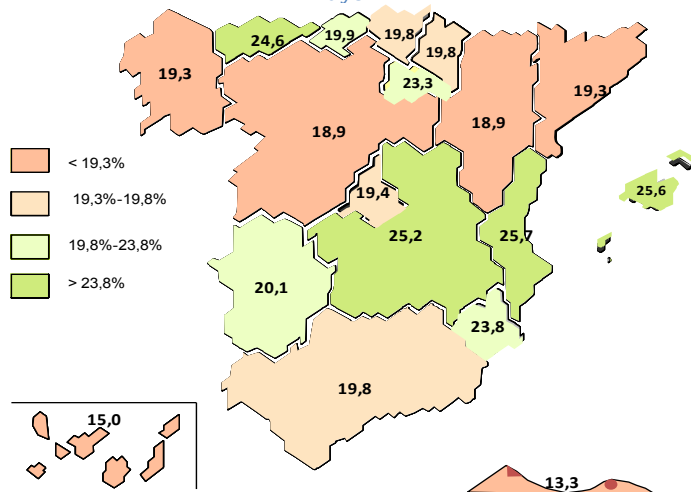

Estimaciones mensuales del crecimiento del PIB regional

Modelo de alta frecuencia para las regiones españolas

Cifras nunca vistas, pero incertidumbre sobre en qué punto nos encontramos

%Cto. PIB regional. Dato referido al mes de mayo-21

Junio 2021

Contenidos:

Perspectivas regionales	1
Indicadores de actividad	2
Selección de regiones	7
Anexo y detalles	12

Diferencial de crecimiento en mayo de 2021

La actualización de los indicadores del modelo recogen ahora las variaciones respecto a los meses del inicio de la pandemia, en los que en la mayoría de los casos, se produjo un cese total o parcial de la actividad, con lo que las cifras de las tasas de crecimiento reflejan valores que carecen de ningún significado económico. Sin embargo, al margen de las cifras, lo que sí que pueden mostrarnos estos indicadores es en que regiones ha comenzado la reactivación de la actividad y en cuales todavía no, reflejándose una gran dispersión en el crecimiento regional del indicador en el mes de mayo y que sin duda estará condicionado por el levantamiento progresivo de las restricciones que cada comunidad ha realizado en función de la evolución de la pandemia en esa región. En los meses venideros iremos viendo “normalizarse” estos crecimientos y podremos hacernos una idea más clara de en qué punto nos encontramos.